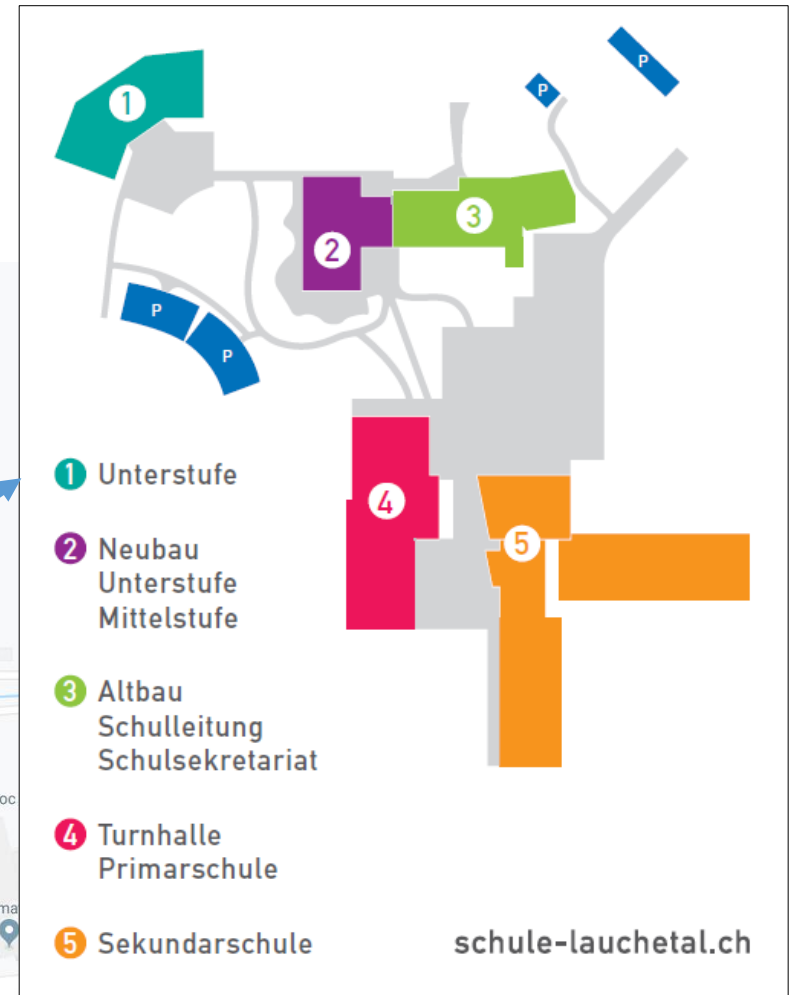

## Wegbeschreibung Gehrenstrasse 5 (Nr.1)

Unterstufenschulhaus, 9556 Affeltrangen (ehem. Kindergarten)

### Telefon

- Unterstufe, 071 917 19 65
- Schulleitung, 071 917 17 07
- Sekretariat, 071 919 00 52

### Orientierungsplan Schulareal Affeltrangen, inkl. Parkplätze

- 1 Unterstufe
- 2 Neubau Unterstufe Mittelstufe
- 3 Altbau Schulleitung Schulsekretariat
- 4 Turnhalle Primarschule
- 5 Sekundarschule

schule-lauchetal.ch